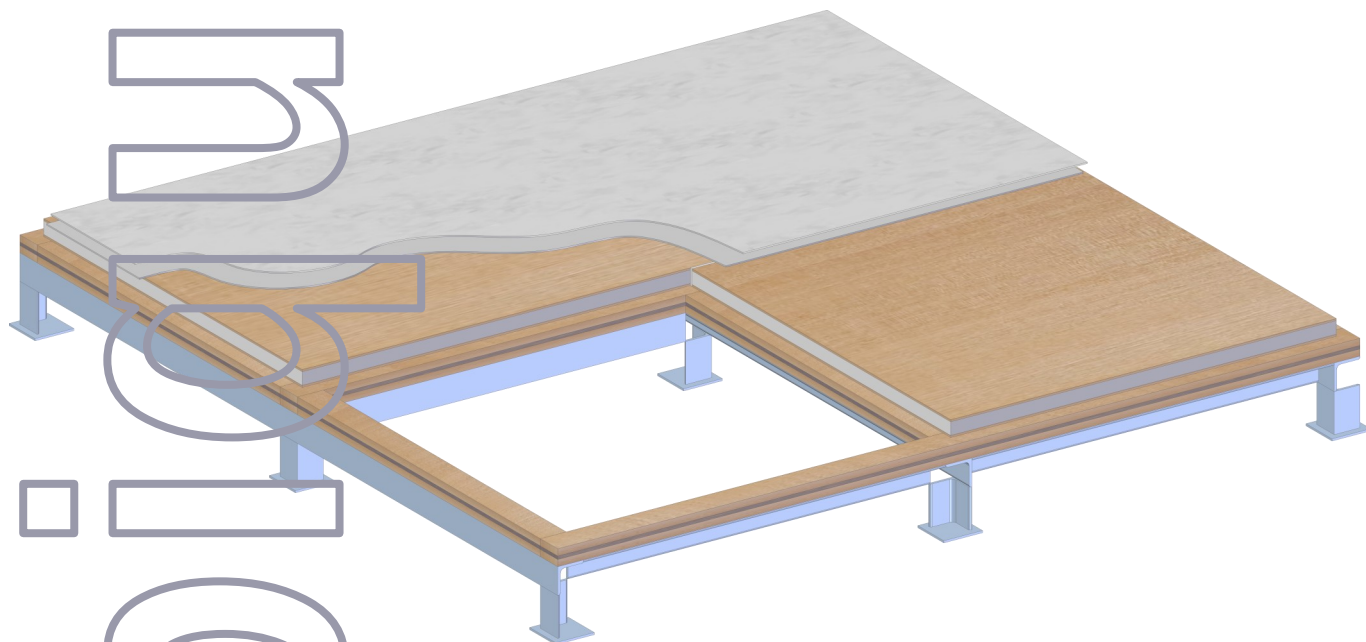

2016
Rev. 00

Una gamma completa di piastrelle navali

isolstyle produce una gamma completa di piastrelle per pavimenti modulari sopraelevati per il settore navale.

Le piastrelle **isoltiles**® sono impiegate per la realizzazione di sottofondi incombustibili per pavimenti di yachts e mega yachts.

Le anime in silicato di calcio delle piastrelle **isoltiles**® hanno densità da 300 a 900 kg/m³, spessori da 10,0 a 38,0mm e resistono a temperature da 400 a 1000 °C.

I rivestimenti, a seconda dell'uso a cui sono destinate, possono essere in laminato HPL, compensato marino, lamiera di alluminio o lamiera zincata, per adattarsi ad ogni esigenza di posa.

biquindici

Piastrelle *isoltiles*®

Prodotto	Anima	Densità (kg/m ³)	Rivestimento	Dimensioni (mm)	Spessore (mm)	Peso (kg/m ²)
<i>isoltiles</i> ® serie 25	Silicato di calcio	300	(1) Laminato HPL	500x500 500x1000 600x600 600x1200	25,4	10,5
<i>isoltiles</i> ® serie 450	Silicato di calcio	450	(1) Laminato HPL		21,5	14,4
			(2) Compensato		24,4	11,2
<i>isoltiles</i> ® serie 640	Silicato di calcio	640	(1) Laminato HPL		21,5	16,0
			(2) Compensato	24,4	14,8	
<i>isoltiles</i> ® serie 900	Silicato di calcio	900	(1) Laminato HPL	(3) Altre dimensioni a richiesta.	12,4	12,5
			Compensato		15,4	11,7

(2) Compensato Marino o Meranti.

(3) Fino alle dimensioni massime del pannello: Serie 25 600x1200mm - Serie 450 - 640 - 900 - mgcore 1200x2400m.

Materiali certificati per uso navale secondo la Direttiva sull'Equipaggiamento Marittimo MED e testati secondo le norme IMO